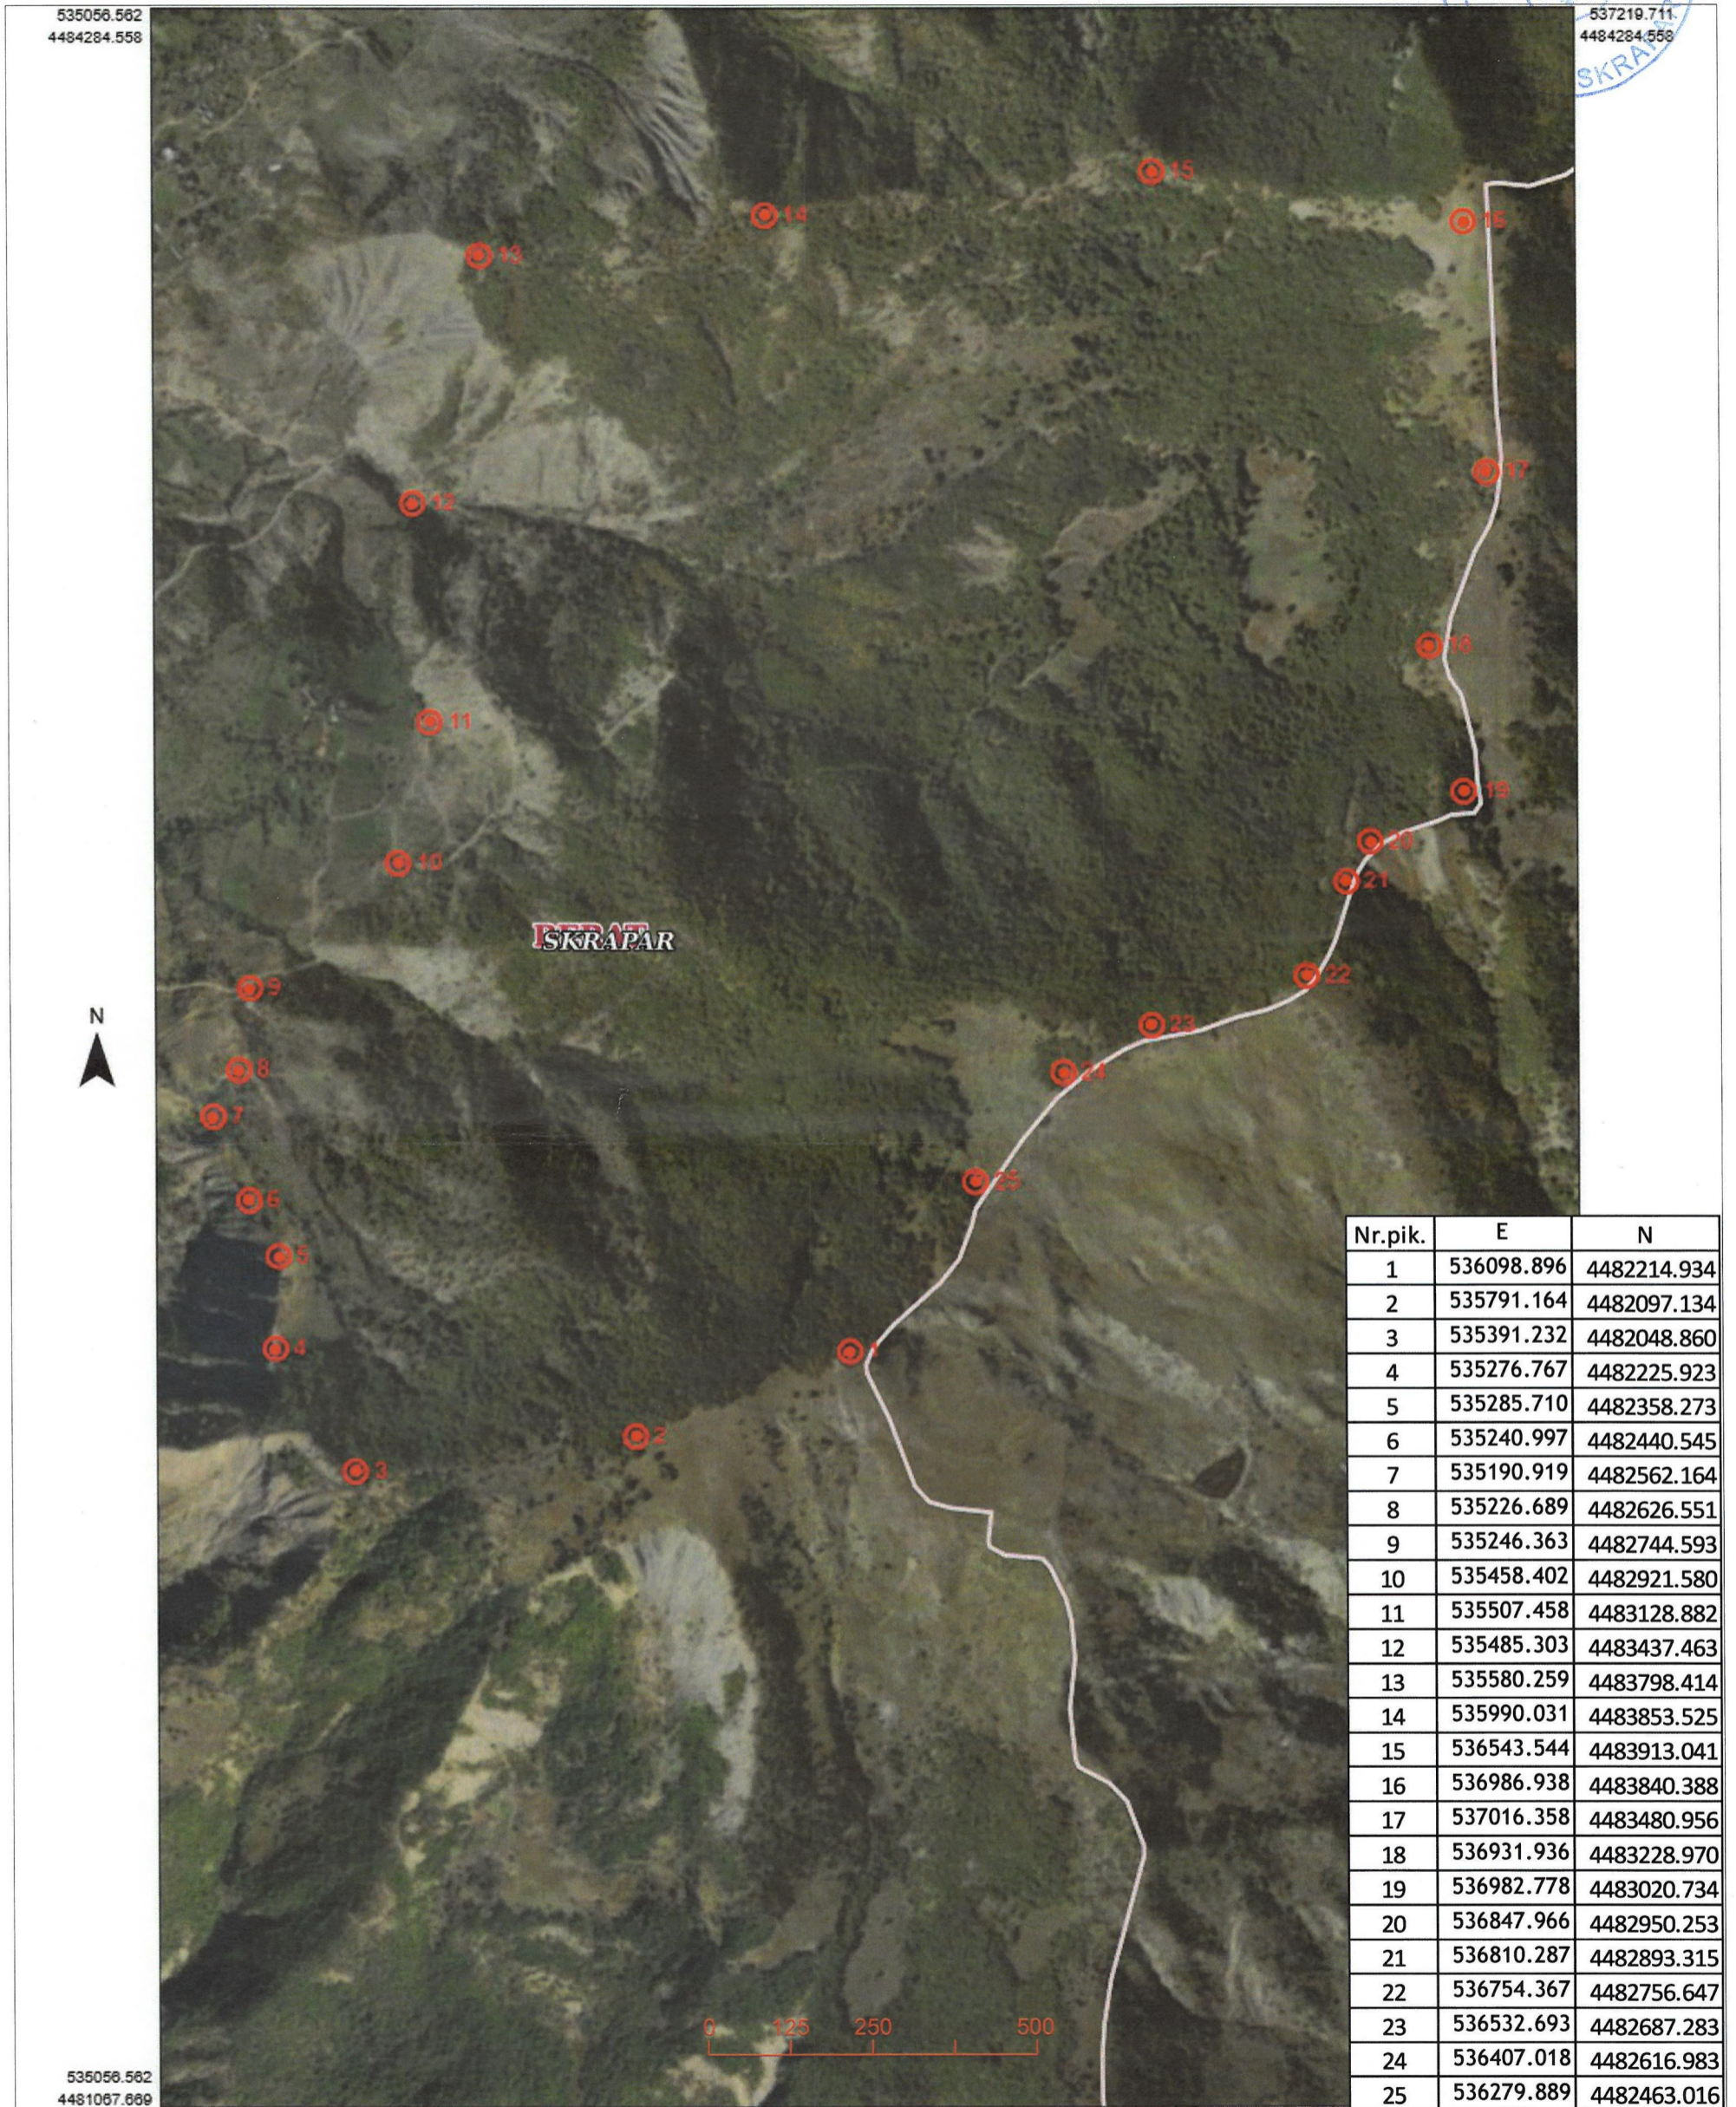

# PLAN-VENOSJA E ZONËS ZHVILLIMORE NR.1 (HELMËS-STARAVECKË)

SH- 1 : 10000 (KRRGJSH)

SIPËRFAQJA 258 HA

## GRUPI I PUNËS

Rudina Llango

Besnik Demko

Devis Mustafaj

Krenar Xhaferri

Partizan Gorçe

Altin Lamçe